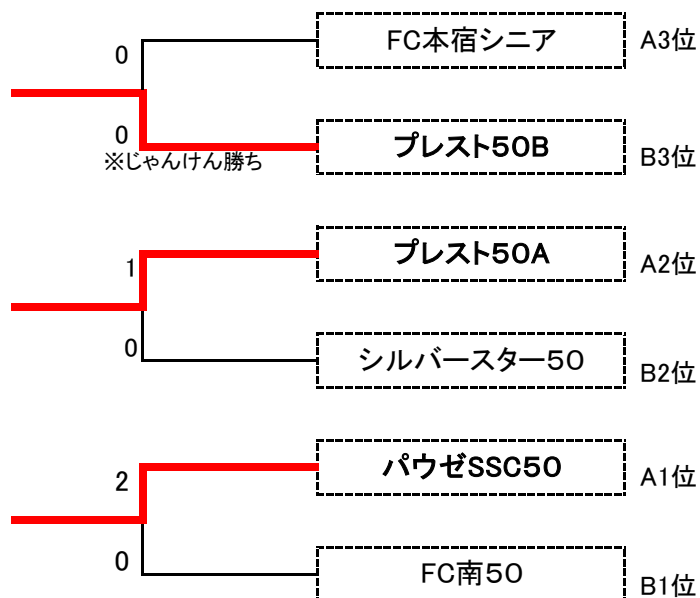

平成30年度府中市壮年サッカー大会0-50 結果報告

○勝 ●負 △引

日時:平成30年10月21日(日)

会場:郷土の森サッカー場

試合時間:40分(20-5-20)

(A)		1	2	3	勝点	得	失	得失点	順位
1	パウゼSSC50		2○1	3○1	6	5	2	3	1
2	プレスト50A	1●2		3○0	3	4	2	2	2
3	FC本宿シニア	1●3	0●3		0	1	6	-5	3

(B)		1	2	3	勝点	得	失	得失点	順位
1	シルバースター-50		0●1	1△1	1	1	2	-1	2
2	FC南50	1○0		4○0	6	5	0	5	1
3	プレスト50B	1△1	0●4		1	1	5	-4	3