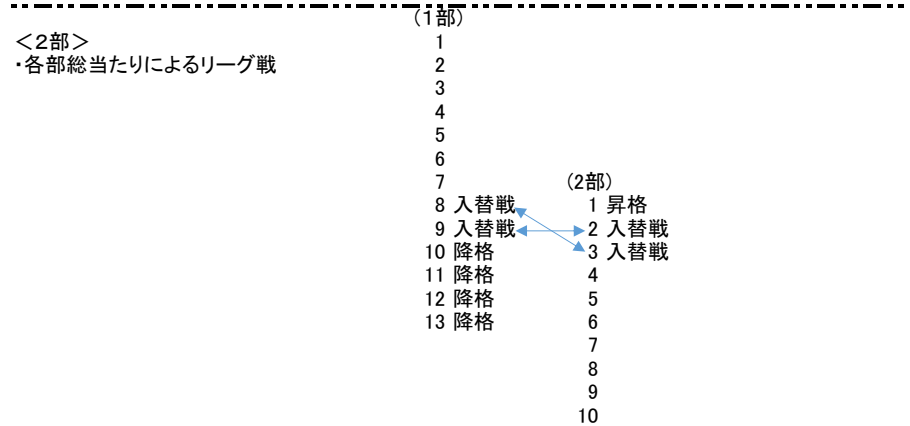

【2019】

【R2 <2020>】

1部 Loca possE
ITC
府中AFCセカンド
NEC府中サッカー部
四谷FFC
サニーキッカーズ
FCショッポ
FC南
SJNK
FCワムウ

1部 Loca possE
ITC
府中AFCセカンド
NEC府中サッカー部
四谷FFC
サニーキッカーズ
FCショッポ
FC南
SJNK
FCワムウ
平塚ジャンジャン
FCぺんぎん
INSC

2部 平塚ジャンジャン
FCぺんぎん
INSC
府中AFC FALCO
ツインカム
エミンシュトス
府中市役所SC
FCライオンズ

2部 府中AFC FALCO
ツインカム
エミンシュトス
府中市役所SC
FCライオンズ
FCハーペン
F. C. LimxA
ENEED F.C
Saturnus(サートユルナス)
首領メグチャン(新規)

3部 ワン
FCハーペン
F. C. LimxA
ENEED F.C
Saturnus(サートユルナス)

首領メグチャン(新規)

壮年 FC本宿
40 シルバースター
FC南40
府中AFC FALCO40
パウゼSC
フェニックスユナイテッド

A
ブ
ロ
ッ
ク

プレスト
TSV
府ロクサミット
府中東ニアーズ40
SUN FC
四谷FFC

B
ブ
ロ
ッ
ク

壮年 FC本宿
40 シルバースター
FC南40
府中AFC FALCO40
パウゼSC
フェニックスユナイテッド
プレスト
TSV
府ロクサミット
SUN FC
四谷FFC

壮年 プレスト50
50 FC南50
シルバースター
パウゼSSC
四谷FFC
府中東ニアーズ
FC本宿シニア

壮年 プレスト50
50 FC南50
シルバースター
パウゼSSC
四谷FFC
府中東ニアーズ
FC本宿シニア

<1部> → 2ラウンド制

1stラウンド・・・2ブロックによるリーグ戦
Aブロック・・・7チームによる総当たりのリーグ戦
B " "・・・6チームによる総当たりのリーグ戦

2ndラウンド・・・A・B各ブロック上位4チーム → 上位リーグ(8チーム)
" " 下位残りのチーム → 下位リーグ(5チーム)

→(試合形式)

- ・上位リーグ・・・変則リーグ戦。すでに1stラウンドで対戦済みのチームとの対戦はのぞく総
- ・下位リーグ・・・全5チームによる総当たりリーグ戦。

* 2ラウンドの総試合結果から、上位リーグにて1～8位、下位リーグにて9～13位を決定。
→8, 9位・・・2部との入替戦、 10～13位・・・2部へ自動降格

<壮年>
・各部総当たりによるリーグ戦