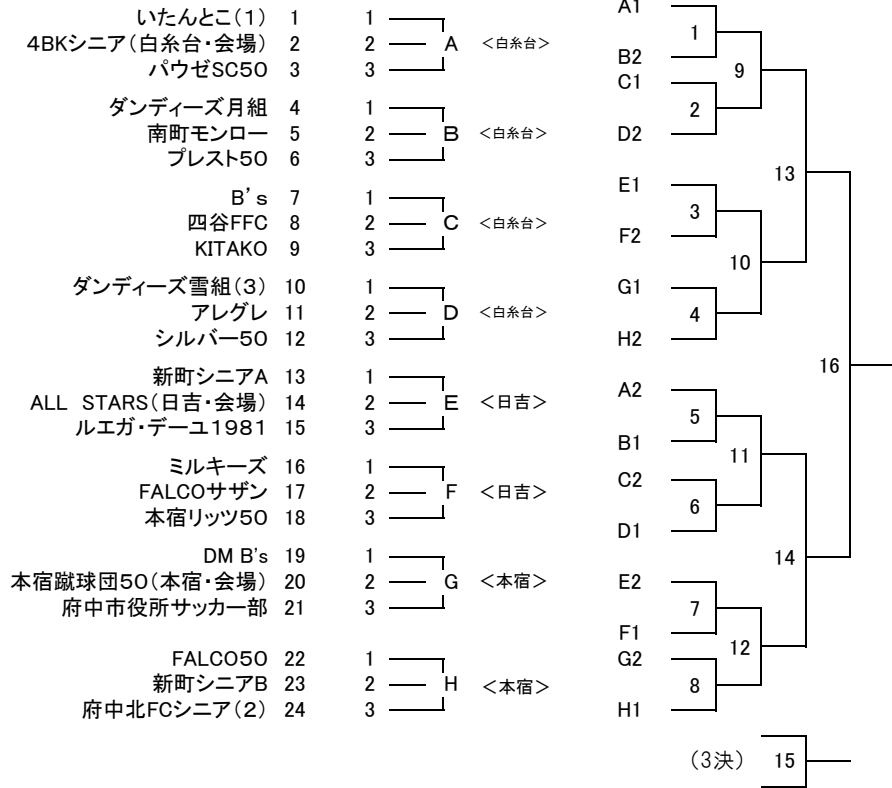

1/7、1/8全試合「総合体育館」

《 第 38 回 府 中 市 フ ッ ト サ ル 大 会 ト ー ナ メ ン ト 表 》

『2024年1月7日(日)・8日(月・祝)』

【 壮 年 A の 部 】

キングクリムゾン(1)	1	1	A
Junky(総合・会場)	2	2	
team Vamos!	3	3	
FC VIVA	4	1	B
FC. WMU	5	2	
FCハリー	6	3	
フォルトナ	7	4	
TSC30ンティー	8	1	C
スーパータートルズ	9	2	
R.よつやーど	10	3	
domingo(2)	11	4	

1/7、1/8全試合「総合体育館」

《 第 38 回 府 中 市 フ ッ ト サ ル 大 会 ト ー ナ メ ン ト 表 》

『2024年1月7日(日)・8日(月・祝)』

【シニアの部】

【スーパーシニアの部】

1/7、1/8全試合「総合体育館」

A、B、C、Dブロック: 1/7「白糸台体育館」、1/8「総合体育館」
 E、Fブロック: 1/7「日吉体育館」、1/8「総合体育館」
 G、Hブロック: 1/7「本宿体育館」、1/8「総合体育館」