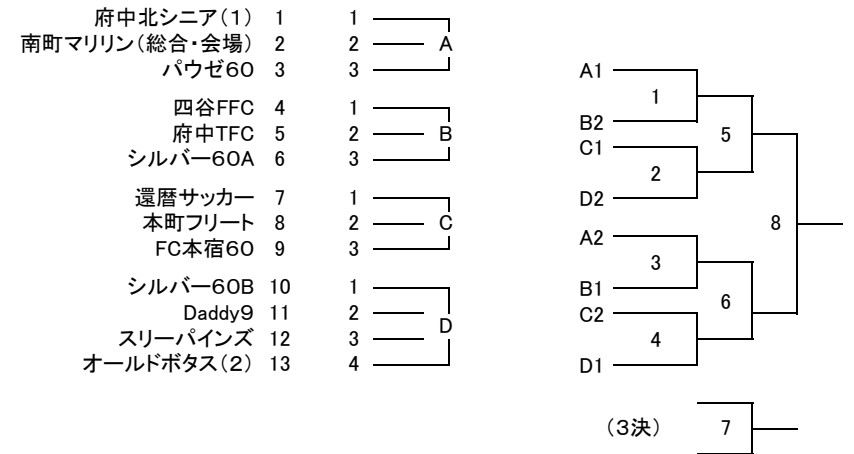

1/7、1/8全試合「総合体育館」

《 第 38 回 府 中 市 フ ッ ト サ ル 大 会 ト ー ナ メ ン ト 表 》

『2024年1月7日(日)・8日(月・祝)』

【シニアの部】

【スーパーシニアの部】

1/7、1/8全試合「総合体育館」

A、B、C、Dブロック: 1/7「白糸台体育館」、1/8「総合体育館」
 E、Fブロック: 1/7「日吉体育館」、1/8「総合体育館」
 G、Hブロック: 1/7「本宿体育館」、1/8「総合体育館」