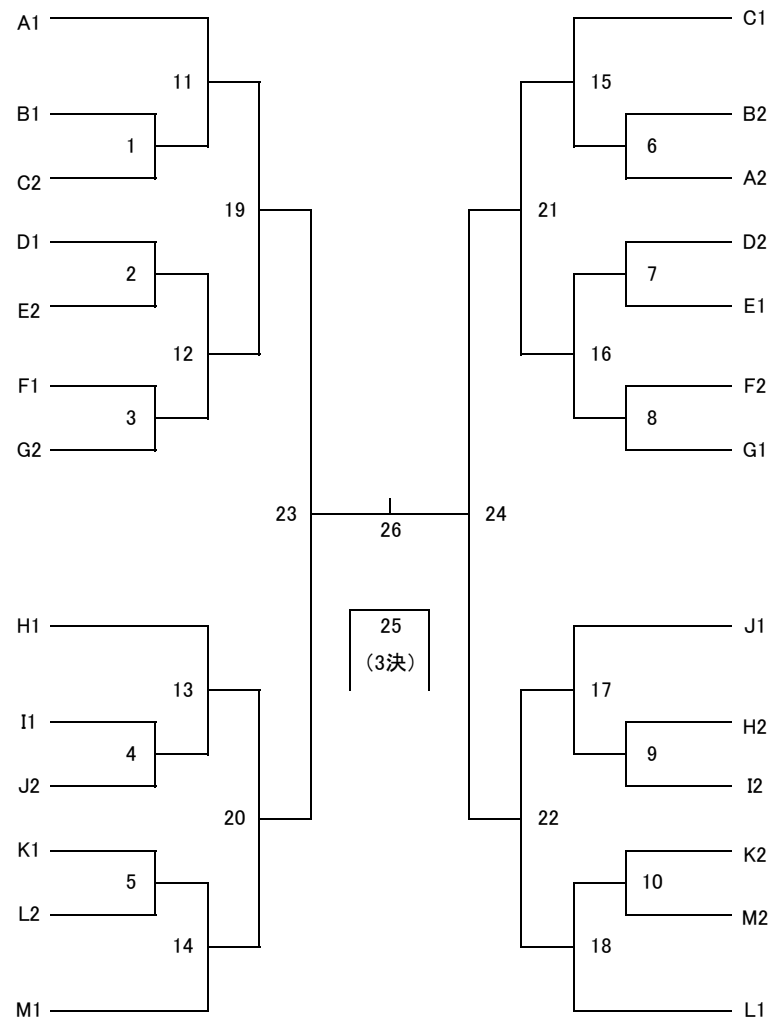

《 第 38 回 府 中 市 フ ッ ト サ ル 大 会 ト ー ナ メ ン ト 表 》

『2024年1月7日(日)・8日(月・祝)』

【一般の部】

FC 2nd(1)	1	1	A
サンダース住設	2	2	
我茶我茶FC	3	3	
赤羽ジャパン	4	1	B
TWEST	5	2	
428	6	3	
ブラックサンダース	7	1	C
にせアミーズ	8	2	
踊るファミリーズ	9	3	
フォルタレーザ	10	1	D
府中北FC	11	2	
びえとうーす	12	3	
コブダイ	13	1	E
ピンクロケッツ	14	2	
まるみいーず	15	3	
のぼっちFC	16	1	F
エディマフィ	17	2	
四谷	18	3	
ZWEIT	19	1	G
喜福	20	2	
アスレっち	21	3	
FCギラン	22	1	H
アラブーン	23	2	
よつや	24	3	

1	25	ダービー
I	2	26 Atractivo(3)
	3	27 じゅんちゃん
1	28	Juni Soul
J	2	29 DESMADRE
	3	30 yotsuya
1	31	サンダース315
K	2	32 JOGAR
	3	33 MM
1	34	ウインストン
L	2	35 パラスーシJr,
	3	36 ヨツヤ
1	37	アンソレイユ
M	2	38 DAHLIA
	3	39 Born'86(2)

1/7、1/8全試合「総合体育館」