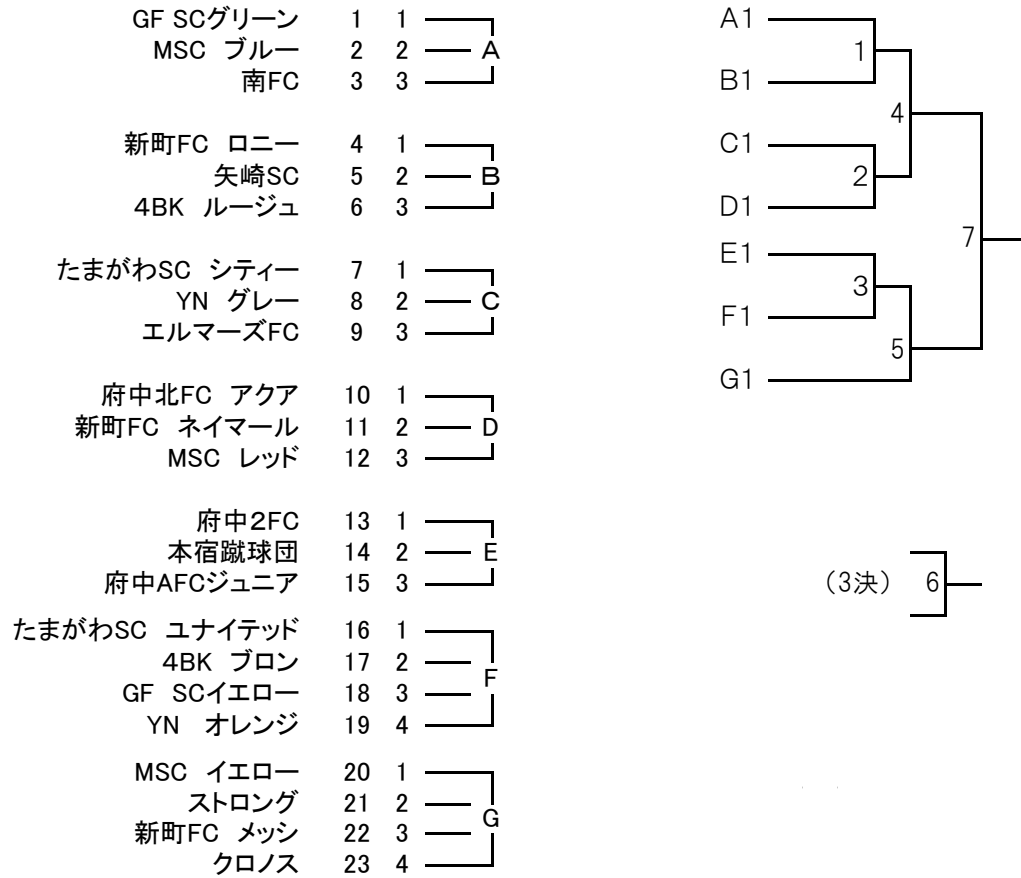

【中学生の部】

S.C.SIEG	1	1	┌───┐ ├───┤ └───┘
府中AFC JY	2	2	
府ロク Jr.Y	3	3	
八中ゲーマーズ	4	4	

決勝リーグ

《 第 38 回 府 中 市 フ ッ ト サ ル 大 会 ト ー ナ メ ン ト 表 》

『2024年1月6日(土)』

会場: 全試合「総合体育館」

【少年の部】

《 第 38 回 府 中 市 フ ッ ト サ ル 大 会 ト ー ナ メ ン ト 表 》