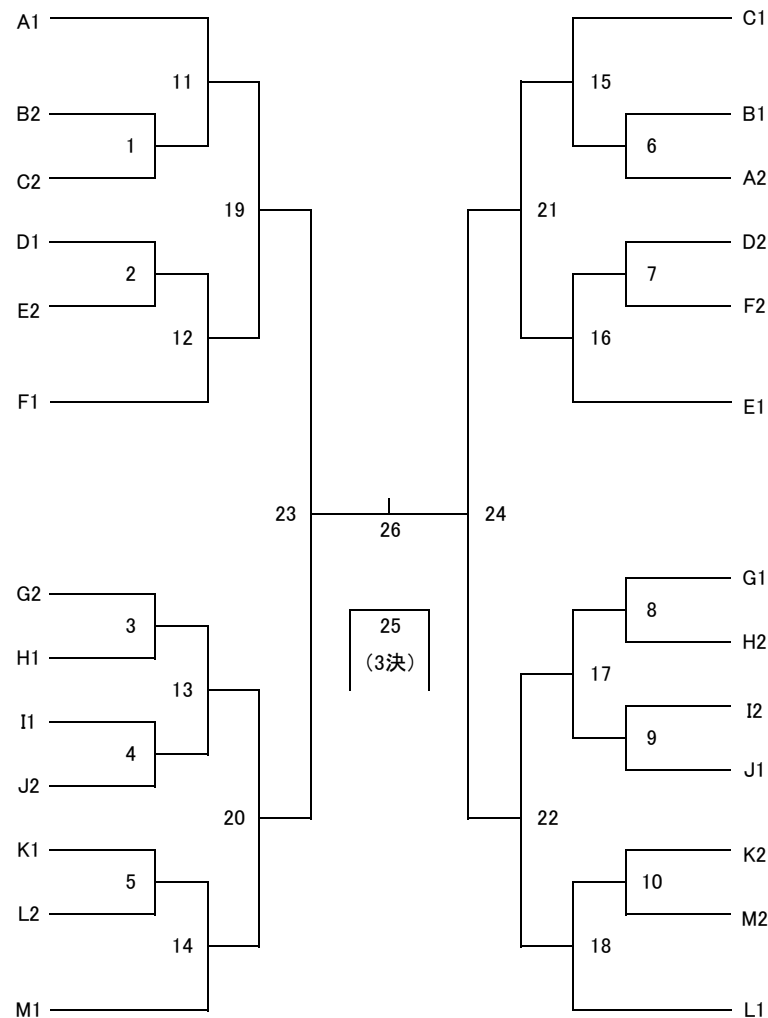

《 第 38 回 府 中 市 フ ッ ト サ ル 大 会 ト ー ナ メ ン ト 表 》

『2024年1月7日(日)・8日(月・祝)』

【 壮 年 B の 部 】

ヒロイン(1)	1	1	A	<総合>
ブルーラビッツ(総合・会場)	2	2		
ゴールドボーイズ	3	3		
パウゼSC40	4	1	B	<総合>
四谷FFC	5	2		
TOM	6	3		
ストロングOB	7	1	C	<総合>
ダンディーズ花組	8	2		
東京こぞう	9	3		
府中北FC	10	1	D	<本宿>
スーパーフェニックス	11	2		
新町スイカ	12	3		
さくらん坊ず	13	1	E	<本宿>
モーリーボーイズ	14	2		
ほぼB's	15	3		
本宿蹴球団(本宿・会場)	16	1	F	<本宿>
Gotch	17	2		
JUNTOS	18	3		
鬼八	19	1	G	<白糸台>
センターFC	20	2		
LEOPARDO	21	3		
FC府中南40(3)	22	1	H	<白糸台>
青空FC府中	23	2		
TSC40ユナイテッド	24	3		

(白糸台)	1	25	4BK40(白糸台・会場)
I	2	26	ShiziU-SO
3	27	FC NOVE	
<白糸台>	1	28	コッツンタイムズ
J	2	29	サンパチオ
3	30	ゴットフェニックス	
<日吉>	1	31	Daddy9
K	2	32	府ロクサミット40
3	33	TSC40シティー	
<日吉>	1	34	ShiziU-KATA
L	2	35	トラバース
3	36	ソリジャート	
<日吉>	1	37	ALL STARS(日吉・会場)
M	2	38	boa sorte
3	39	ITSC(2)	

A、B、Cブロック: 1/7、1/8全試合「総合体育館」
D、E、Fブロック: 1/7「本宿体育館」、1/8「総合体育館」
G、H、I、Jブロック: 1/7「白糸台体育館」、1/8「総合体育館」
K、L、Mブロック: 1/7「日吉体育館」、1/8「総合体育館」