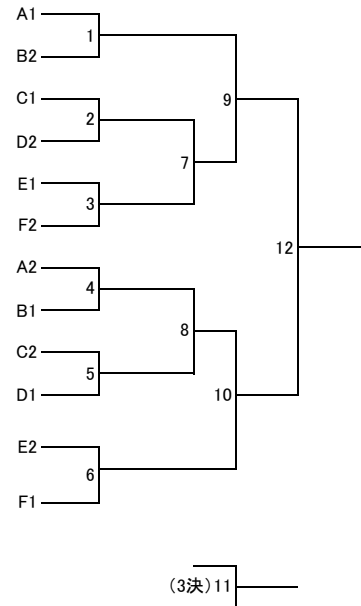

1/8全試合「総合体育館」(1/7は試合なし)

【女子Bの部】

アブラソ(1)	1	1	A
ラビッツ(総合・会場)	2	2	
蹴毬(総合・会場)	3	3	
サウスウインP	4	1	B
GANNEN(3)	5	2	
Teresa	6	3	
パモス レディース	7	1	C
エスペランサ	8	2	
ひだまり	9	3	
ミエロ(2)	10		

1/7、1/8全試合「総合体育館」

【女子Cの部】

フォレスト(1)	1	1	<総合>
YSCオリーブ(総合・会場)	2	2	
Esposa(総合・会場)	3	3	
ラブラブズ	4	1	<総合>
WLSBM	5	2	
Felice	6	3	
フラッパーズ	7	1	<総合>
Falcoレディース	8	2	
さくらんぼ娘。	9	3	
Nelke	10	1	<総合>
Mint	11	2	
ガリーズ	12	3	
VIVO	13	1	<本宿>
ミエロ オレンジ	14	2	
JIGGLY PUFF	15	3	
Noborise	16	4	<本宿>
アブラソウェルダン	17	1	
カザブランカ	18	2	
ピンクパンサー	19	3	
Go! Go! Honshuku(2)	20	4	
(本宿・会場)			

【女子Eの部】

フェニックス☆サンゴ(1)	1	1	決勝リーグ
キャンディーズ	2	2	
サウスウインQ	3	3	
プチ+(総合・会場)	4	4	
ミエロ スマイル	5	5	

1/8全試合「総合体育館」(1/7は試合なし)

A、B、C、Dブロック: 1/7、1/8全試合「総合体育館」
E、Fブロック: 1/7「本宿体育館」、1/8「総合体育館」

《 第 38 回 府 中 市 フ ッ ト サ ル 大 会 ト ー ナ メ ン ト 表 》